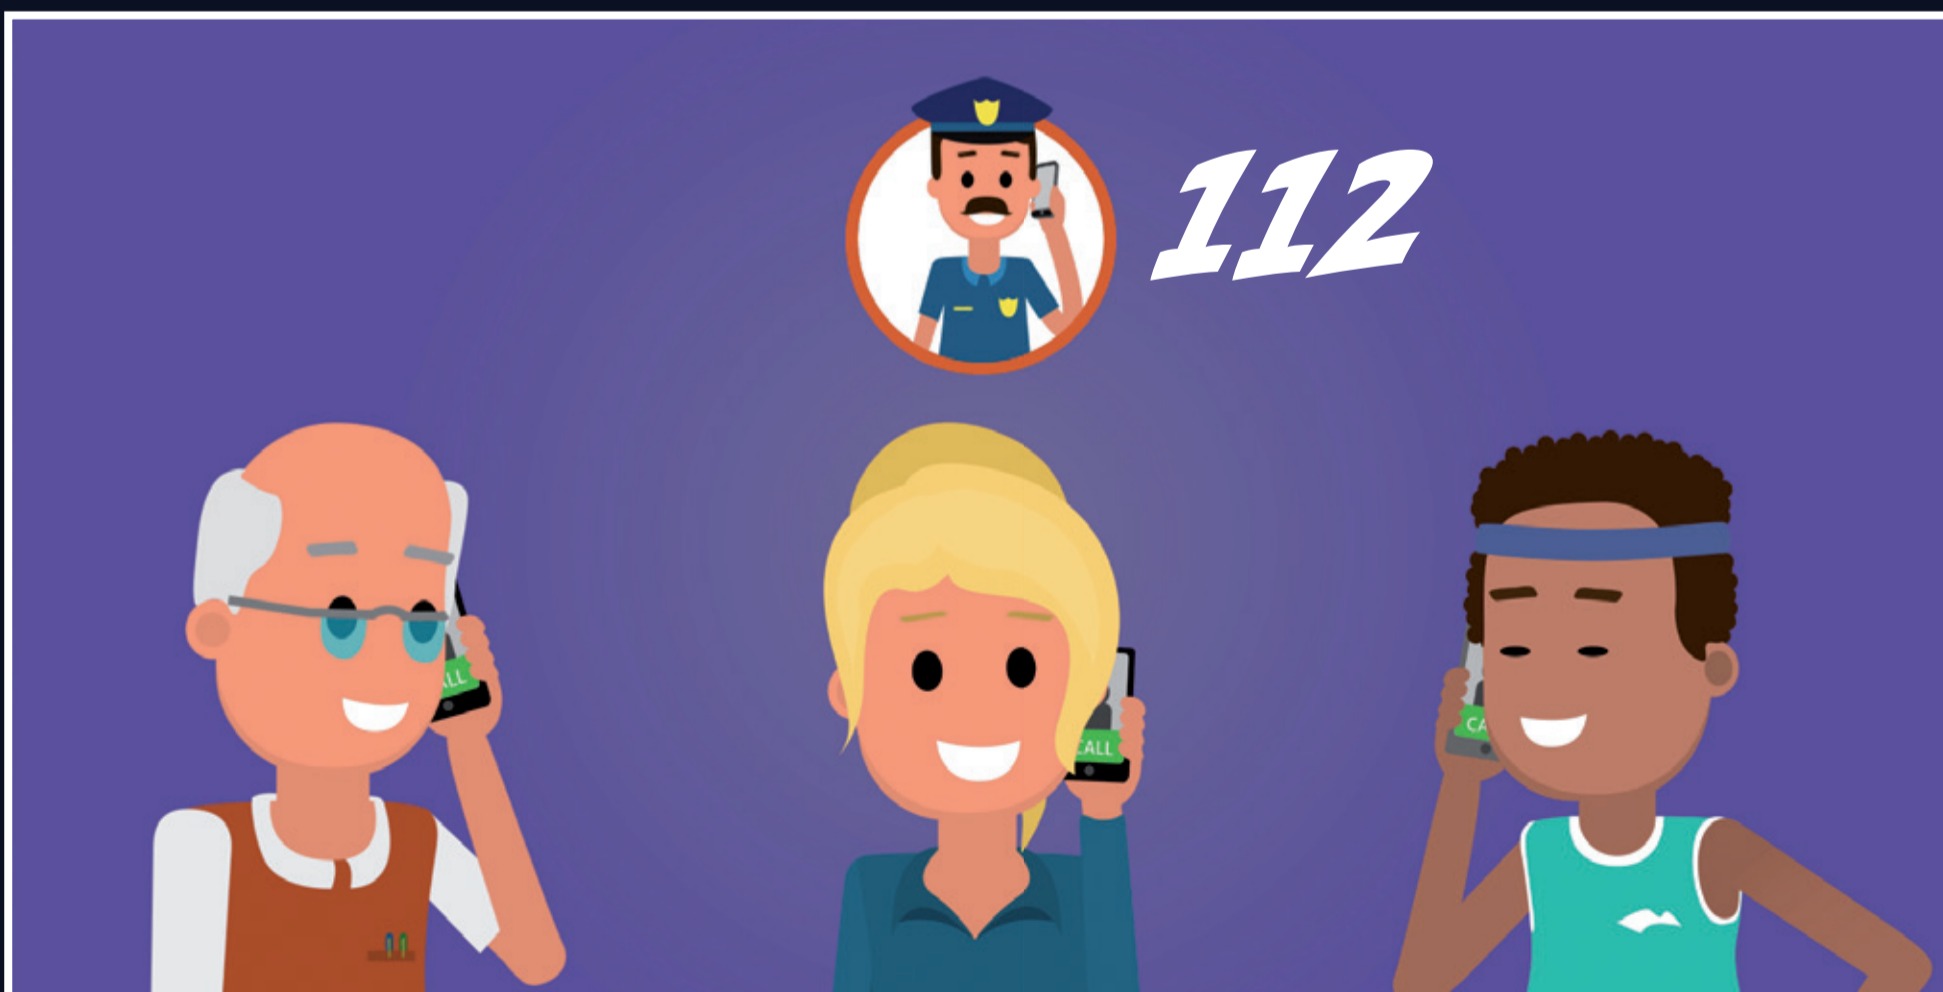

PODOZRIVÉ SPRÁVANIE

Ak ste svedkom podozrivého správania, volajte na linku 112, aby ste predišli
možnému incidentu

ZAVOLAJTE NA LINKU 112, ABY STE PREDIŠLI MOŽNÉMU INCIDENTU. ZÁLEŽÍ NA TOM!

#TOGETHERWEARESAFER