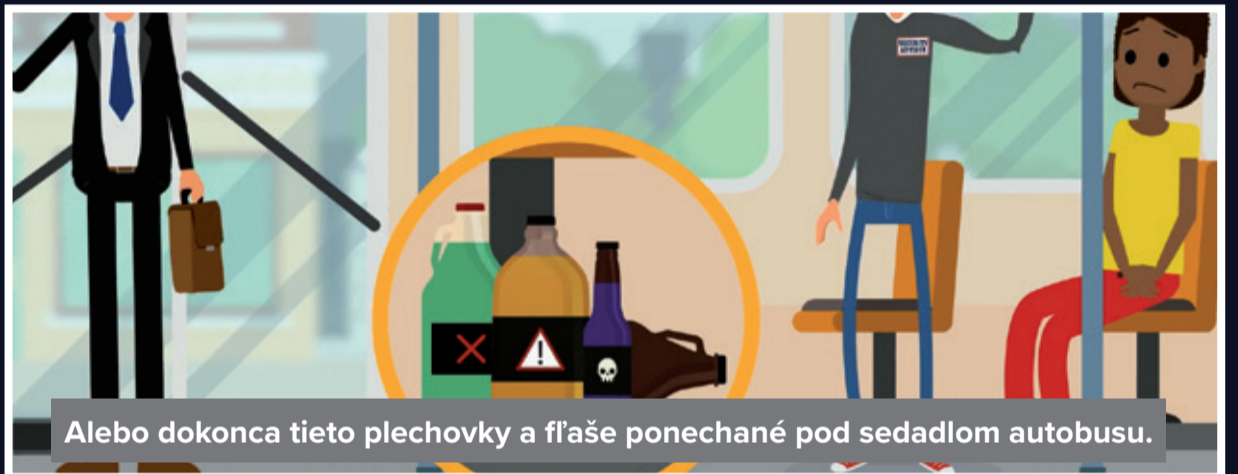

PODOZRIVÝ PREDMET

Podozrivý predmet je všetko, čo na dané miesto nepatrí

**TIETO VYZERAJÚ AKO BEŽNÉ PRED-
METY, ALE MÔŽU BYŤ AJ NIEČIM
VÁŽNYM**

Alebo dokonca tieto plechovky a fľaše ponechané pod sedadlom autobusu.

ak uvidíte

PODOZRIVÝ PREDMET

**Nedotýkajte sa
toho!**

**Chodte od toho
preč!**

Nahláste to!

#TOGETHERWEARESAFER