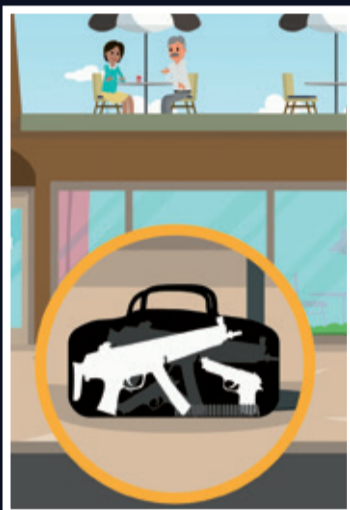

SUMNJIV PREDMET

Sumnjiv predmet je svaki onaj predmet koji prirodno ne pripada mjestu

**IZGLEDAJU POPUT UOBIČAJENIH
PREDMETA, ALI MOGLI BI BITI I NEŠ-
TO OPASNO**

Ili čak ove limenke i boce ostavljene ispod sjedala autobusa.

ako vidite

SUMNJIV PREDMET

Ne dirajte!

Maknite se od toga!

Prijavite!

#TOGETHERWEARESAFER